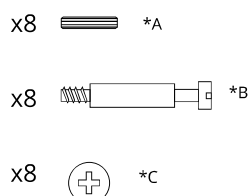

The wood tailor

MOBILIARIO SOSTENIBLE

TABURETE LA BISBAL TABOURET LA BISBAL

INSTRUCCIONES DE MONTAJE
ASSEMBLING INSTRUCTIONS
INSTRUCTIONS D'ASSEMBLAGE

PARTES DEL MUEBLE
UNIT PARTS
PARTIES DU MEUBLE

HERRAJES Y PIEZAS
IRON FITTINGS AND PIECES
FERRURES ET PIÈCES

MONTAJE
ASSEMBLING
MONTAGE

- ① 2 x a
1 x b
4 x A*
4 x B*

- ② 4 x C*

- ③ 1 x C*
4 x A*
4 x B*

- ④ 4 x C*